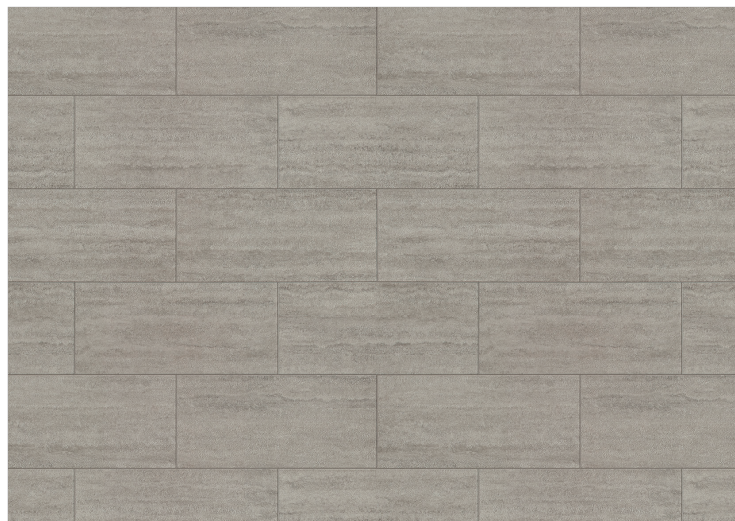

## Simple modern

SNSでも人気のブルックリン  
タイルデザインです。  
グリーンと合わせたりシンプルな  
家具と合わせて映える空間に。

FE76637 Image

アクセント : FE76637

Image

②

CONCEPT

## Urban chic

波打ったような陶器のリアルさと粒感のある目地の質感が特徴の壁紙です。  
高級感と適度な遊び心を与えます。

FE76619 Image

アクセント : FE76619

Image

③

CONCEPT

## Industrial

リアルな赤レンガ柄のデザインは  
インダストリアルな雰囲気  
にぴったり。  
黒い家具やデニム風のファブリック  
にもよく合います。

FE76648 Image

アクセント : FE76648

Image

④

CONCEPT

## Nordic

北欧らしい優しい幾何柄は、  
不揃いの糸玉が縦に流れていく  
美しいリズムを表現した壁紙です。  
淡いトーンの家具や色のある  
テキスタイルとあわせて明るく  
カジュアルに。

FE76835 Image

アクセント : FE76835

Image

⑤

CONCEPT