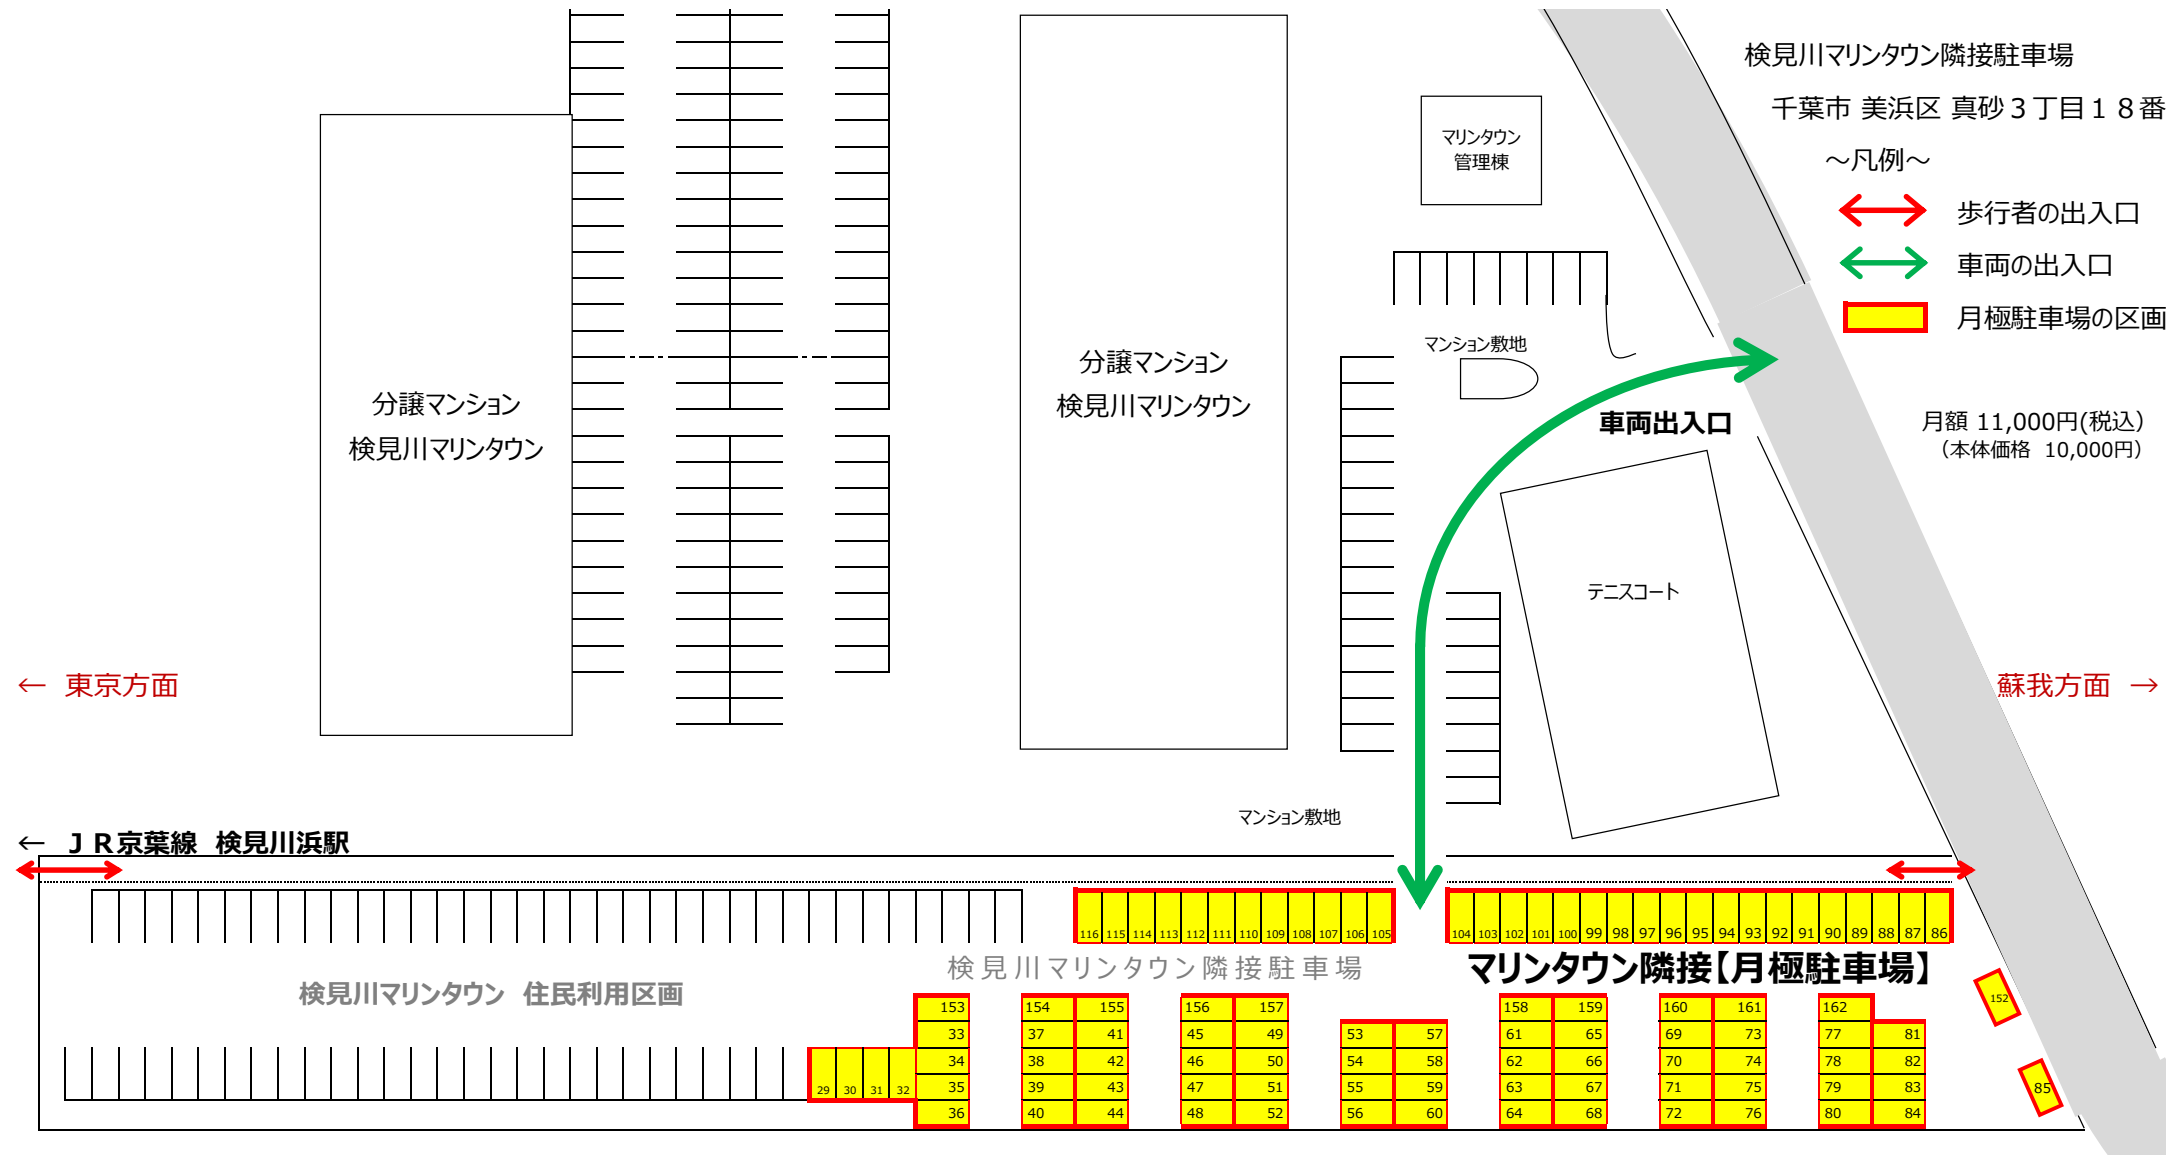

# パティオス13番街

北棟

歩道

南棟

貸出し区画

\* 空き区画についてはお問い合わせください。

# パティオス 14 番街

. . . 貸出し区画 \* 空き区画についてはお問い合わせください

検見川マリンタウン隣接駐車場

千葉市 美浜区 真砂 3丁目 18番

～凡例～

- ↔ 歩行者の出入口
- ↔ 車両の出入口
- 月極駐車場の区画

月額 11,000円(税込)  
(本体価格 10,000円)

← 東京方面