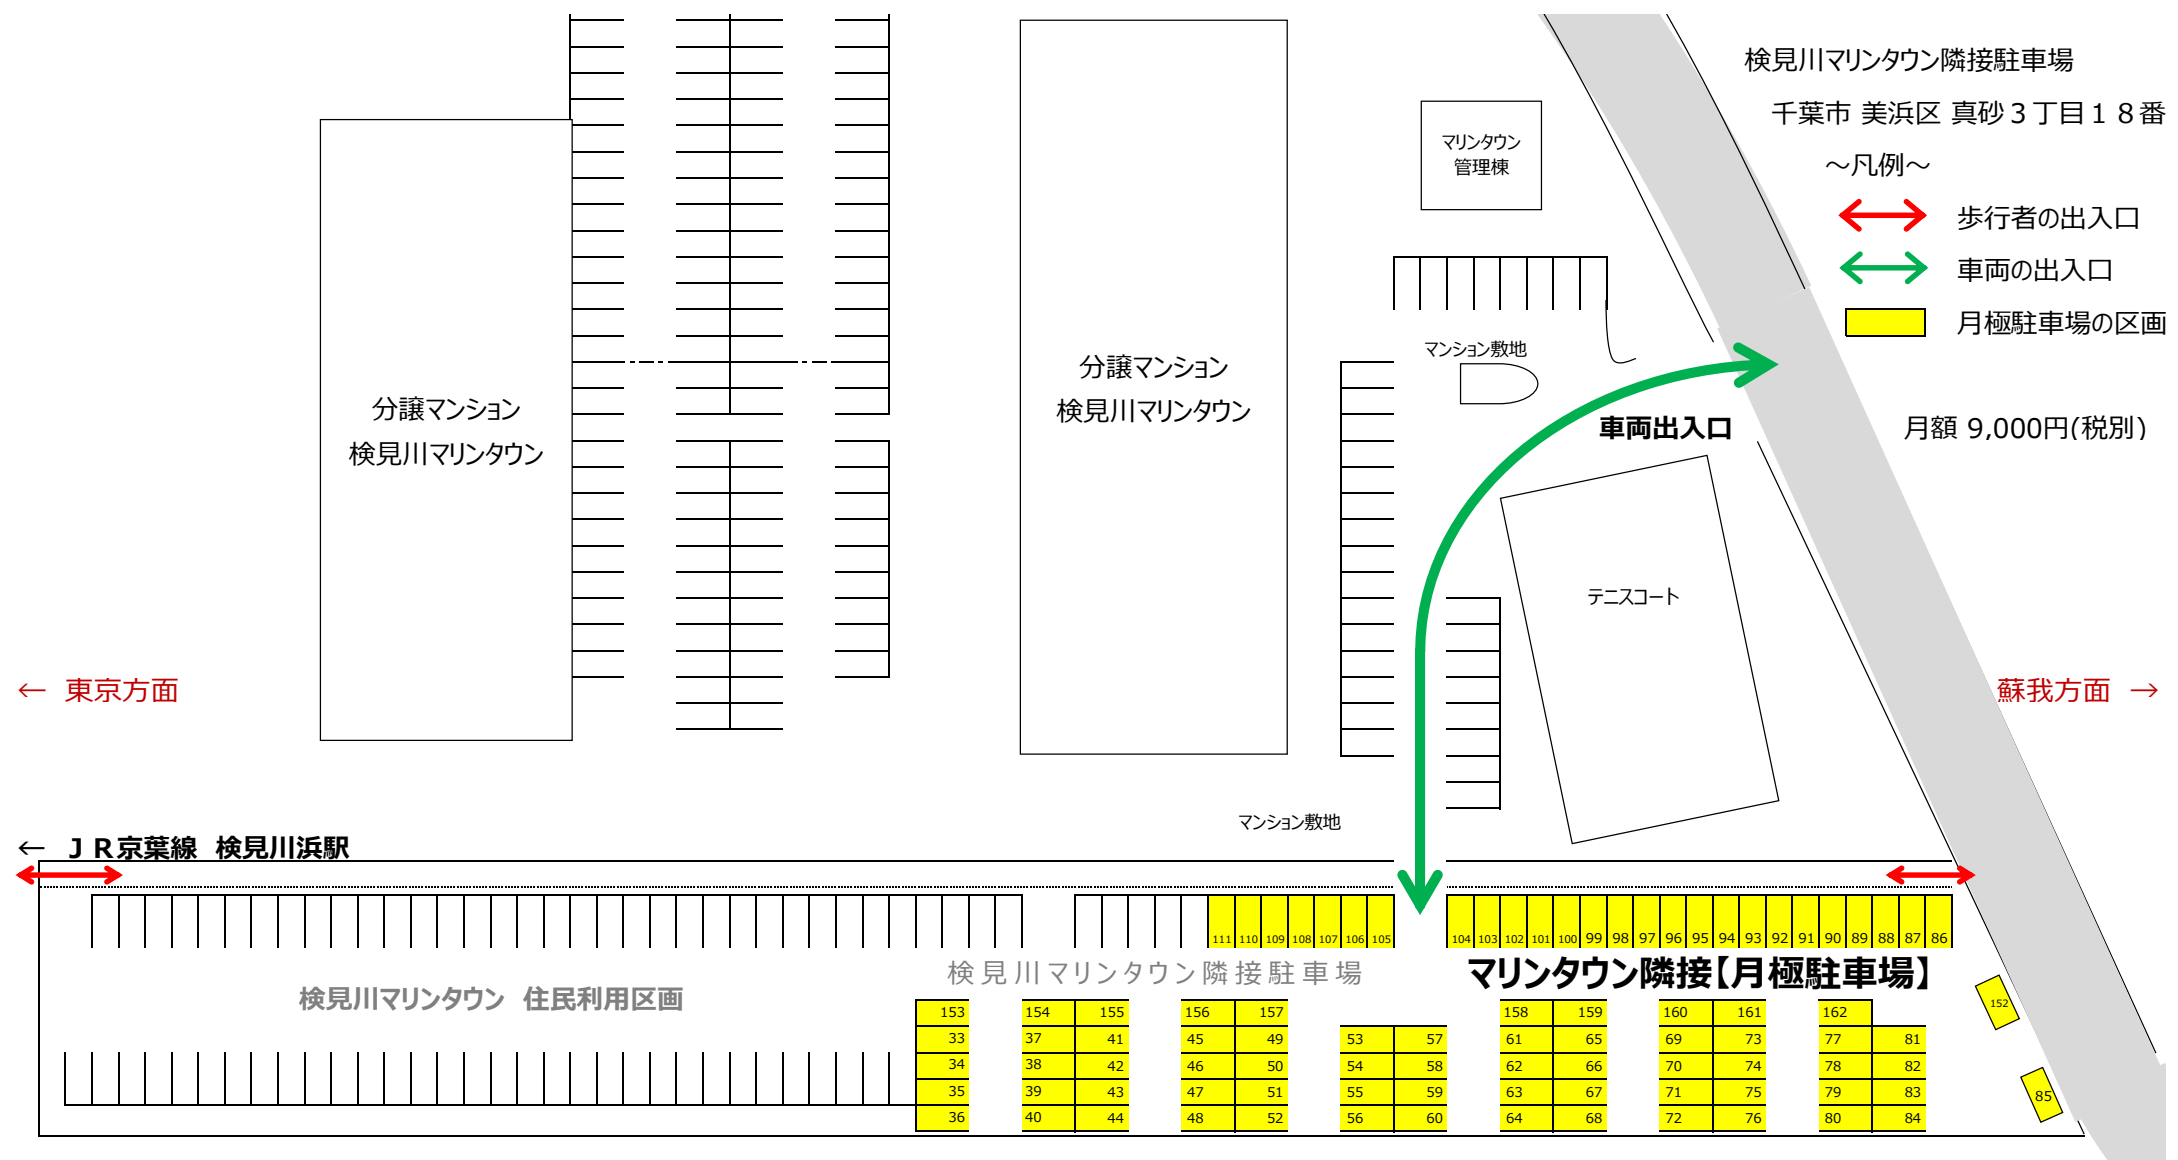

# パティオス 14 番街

・・・貸出し区画 \* 空き区画についてはお問い合わせください

検見川マリンタウン隣接駐車場  
 千葉市 美浜区 真砂 3丁目 18番

～凡例～

- ↔ 歩行者の出入口
- ↔ 車両の出入口
- 月極駐車場の区画

月額 9,000円(税別)

検見川マリンタウン 住民利用区画

検見川マリンタウン隣接駐車場