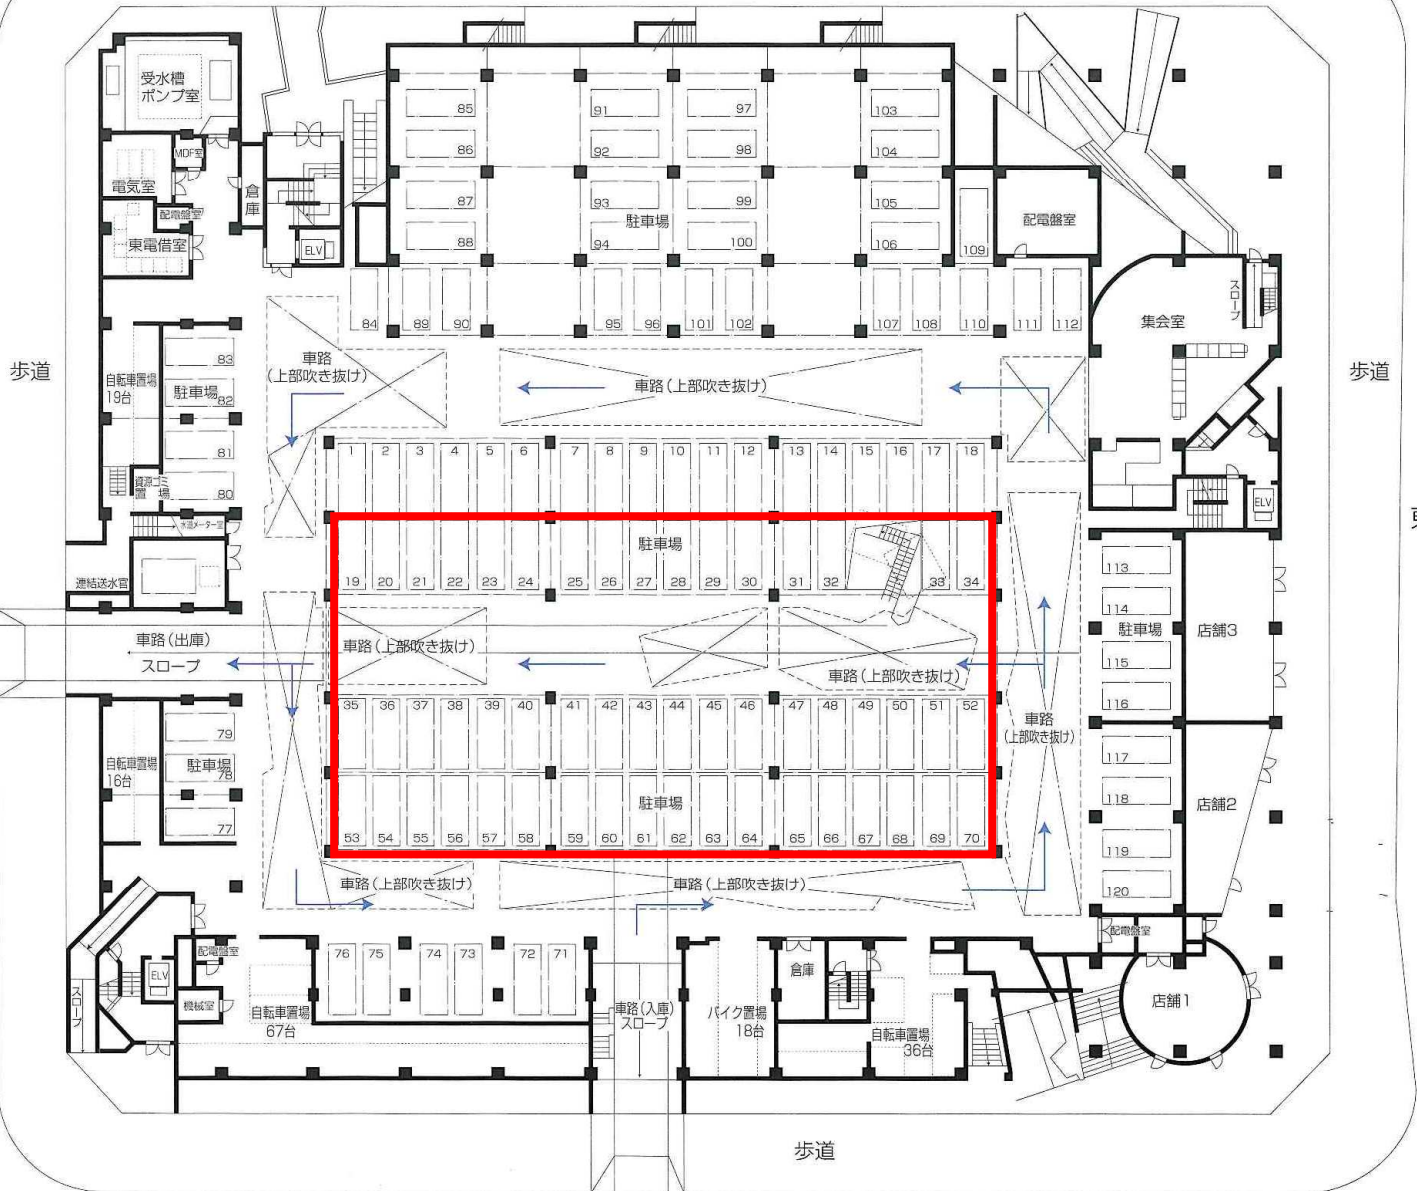

# パティオス9番街

・・・ 貸出し区画

\* 空き区画についてはお問い合わせください。

# パティオス13番街

北棟

歩道

南棟

貸出し区画

\* 空き区画についてはお問い合わせください。

# パティオス 14 番街

. . . 貸出し区画 \* 空き区画についてはお問い合わせください

検見川マリンタウン隣接駐車場

千葉市 美浜区 真砂 3丁目 18番

～凡例～

- ↔ 歩行者の出入口
- ↔ 車両の出入口
- 月極駐車場の区画

月額 11,000円(税込)  
(本体価格 10,000円)

← 東京方面