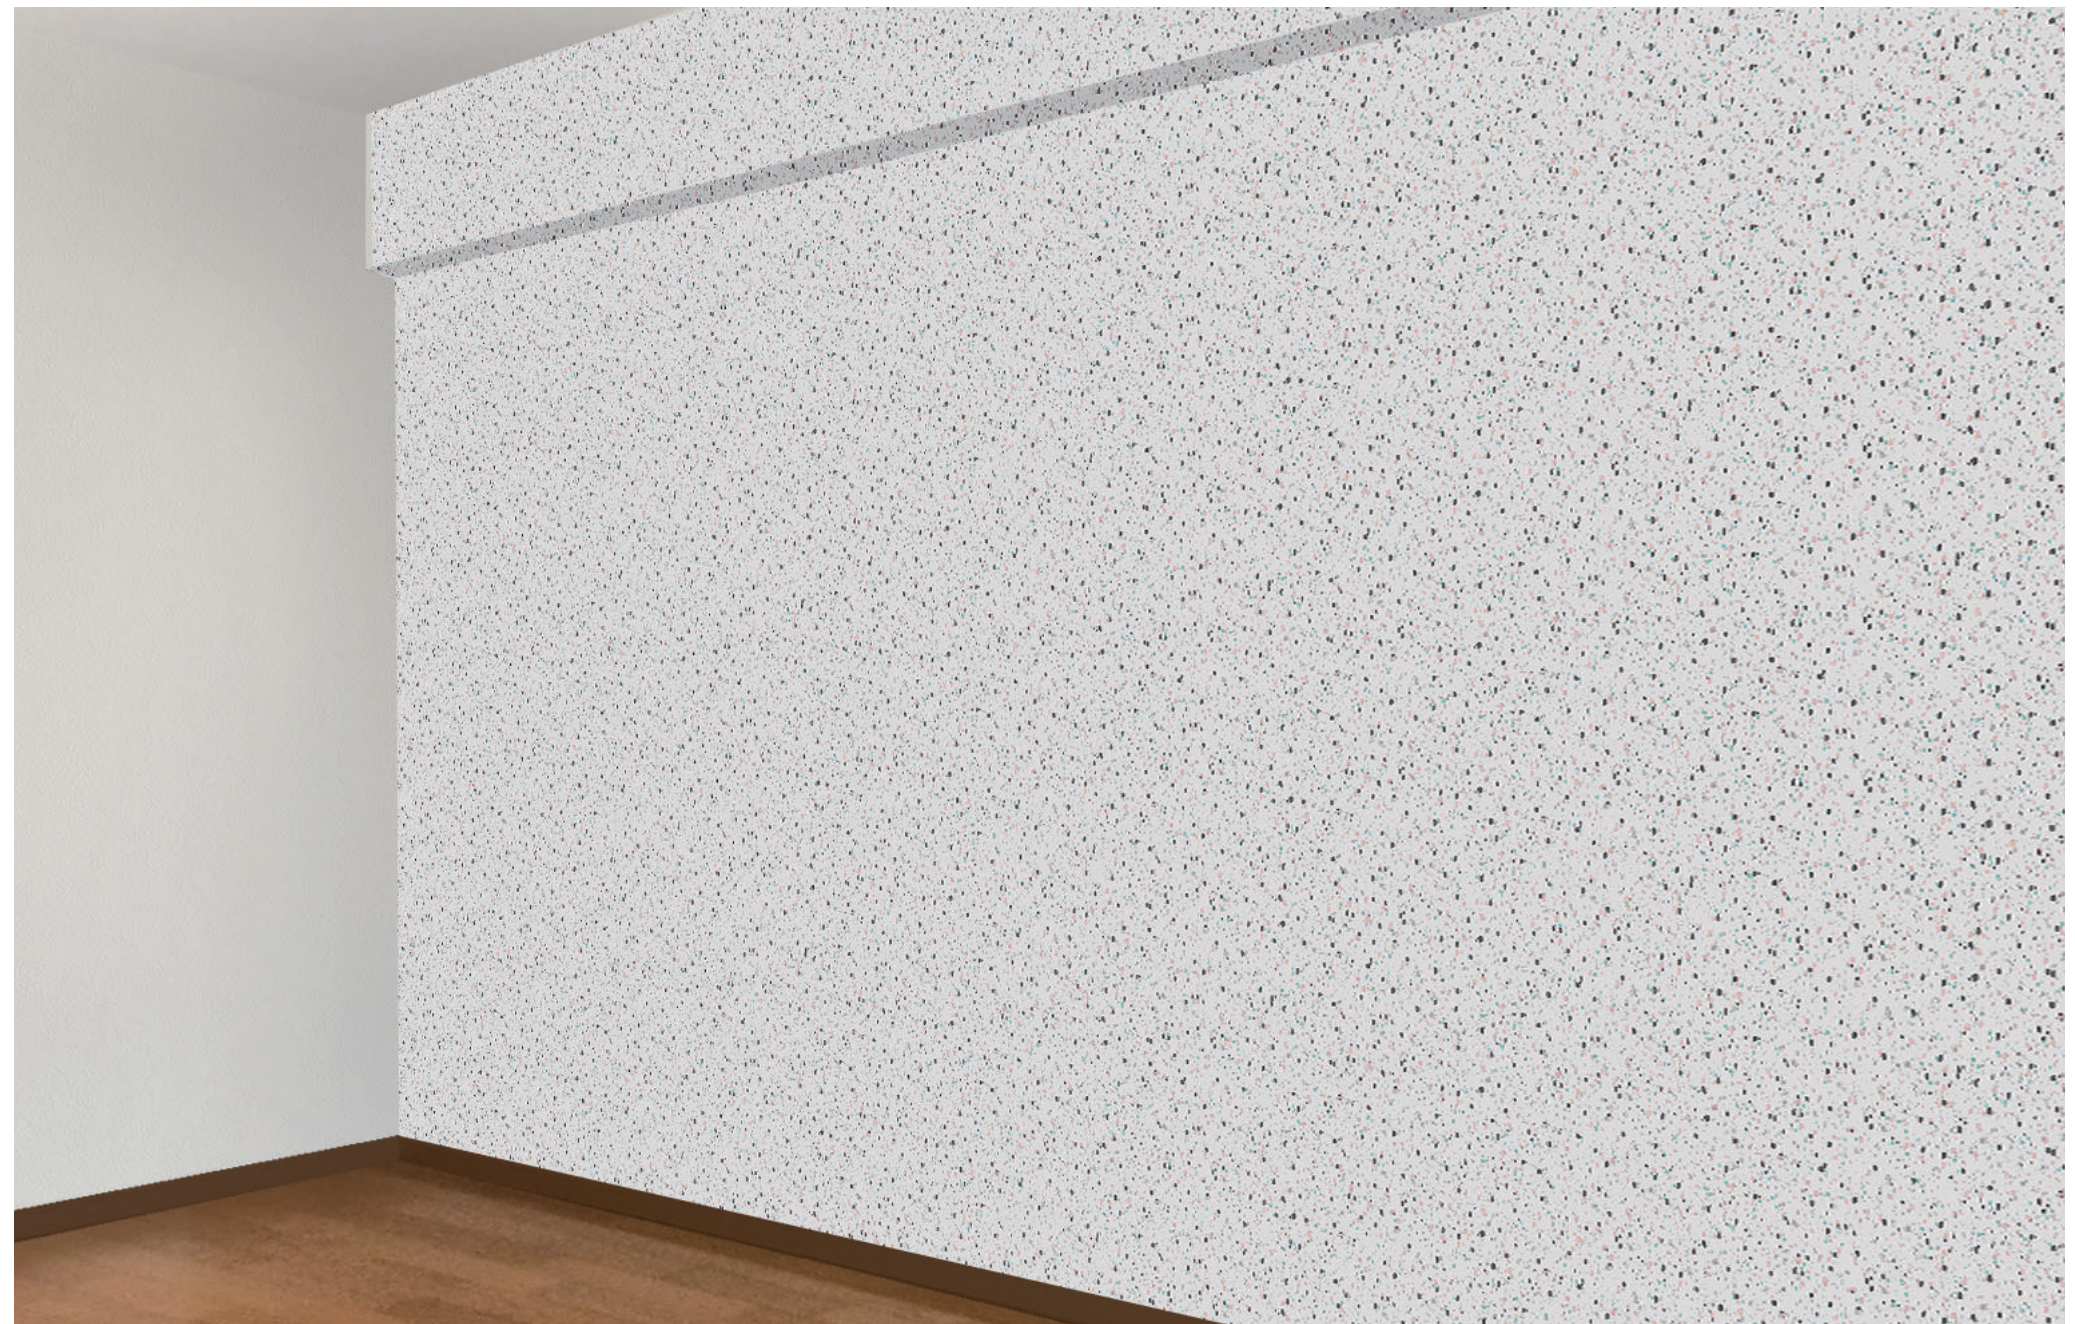

Interior Plan

パティオス

F-type

CONCEPT:

Modern Art

モダンアート

雨粒の1つ1つがさまざまな表情を見せる様子を、製法や色を組み合わせで表現した、小林幹也氏によるデザイナーズ壁紙です。個性を楽しむアーティスティックな空間に。

Image