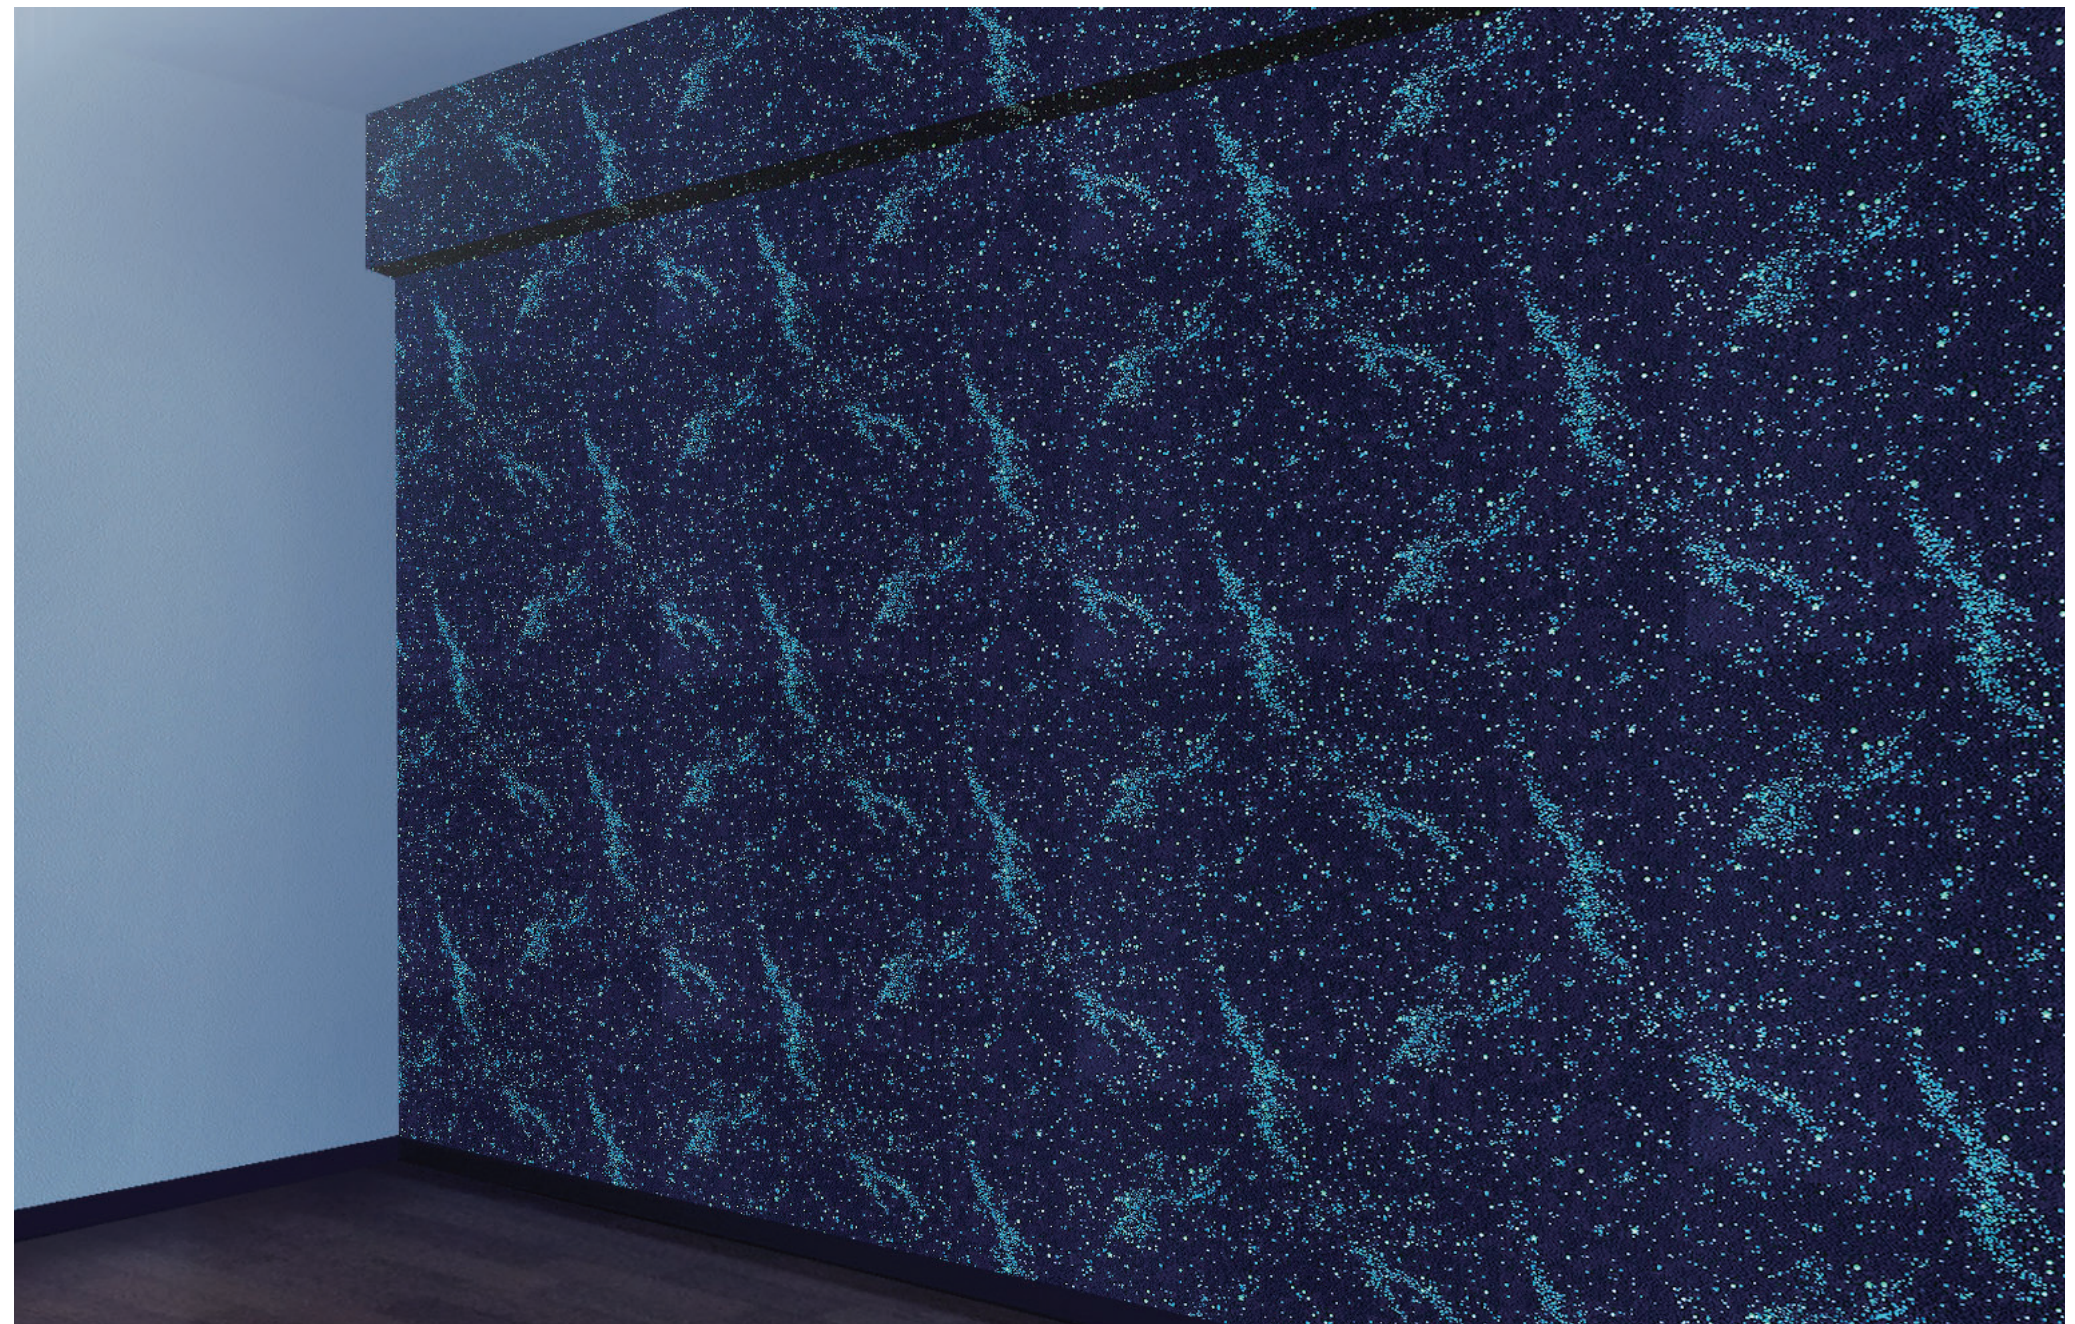

Image (ブラックライトを使用した場合)