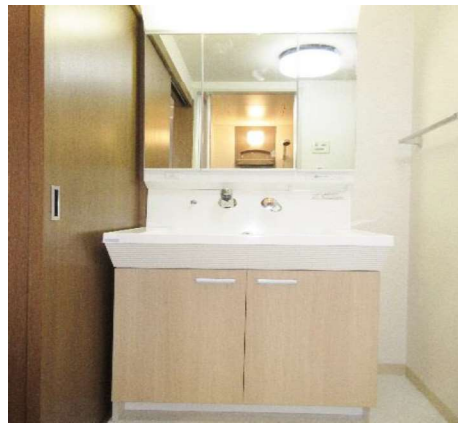

リニューアル住戸【設備改善】

システムキッチン

2口コンロガステーブル

3口ビルトインガスコンロ

洗面化粧台

スイング三面鏡

大容量フラットボール

浴室水栓等